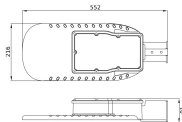

Technische Daten Ledvance LED-
Straßenbeleuchtung Eco Area 90W
11700lm - 840 Kaltweiß | IP66

[Produkt ansehen](#)

Technische Daten

Artikelnummer	240867
EAN	4058075557758
Marke	Ledvance
Herstellername	ECOAREASPD 90W 840 IP66 GY 4X1 EUE
Beleuchtungdirekt All-in Garantie	5 Jahre
Durchschnittliche Lebensdauer (Stunden)	50000

Technische Informationen

Technologie	LED Integriert
Lampen Spannung (V)	220-240
Dimmbar	Nicht dimmbar
Farbcode	840 Kaltweiß
Lichtfarbe (Kelvin)	4000 Kaltweiß
Farbwiedergabestufe (Ra)	80-89 - Gute Farbwiedergabe
Helle Farbe	Weiß
Farbsteuerung	Einzelfarbe
Abstrahlwinkel (Grad)	150x85
Leistungsfaktor	>0.95
Produkttyp	LED Straßenbeleuchtung

Informationen zur Leuchte