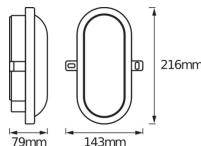

## Technische Daten Ledvance LED-Wand- und Deckenleuchte Schwarz 11W - 840

[Produkt ansehen](#)

## Maße

Länge (mm)	216
Breite (mm)	143